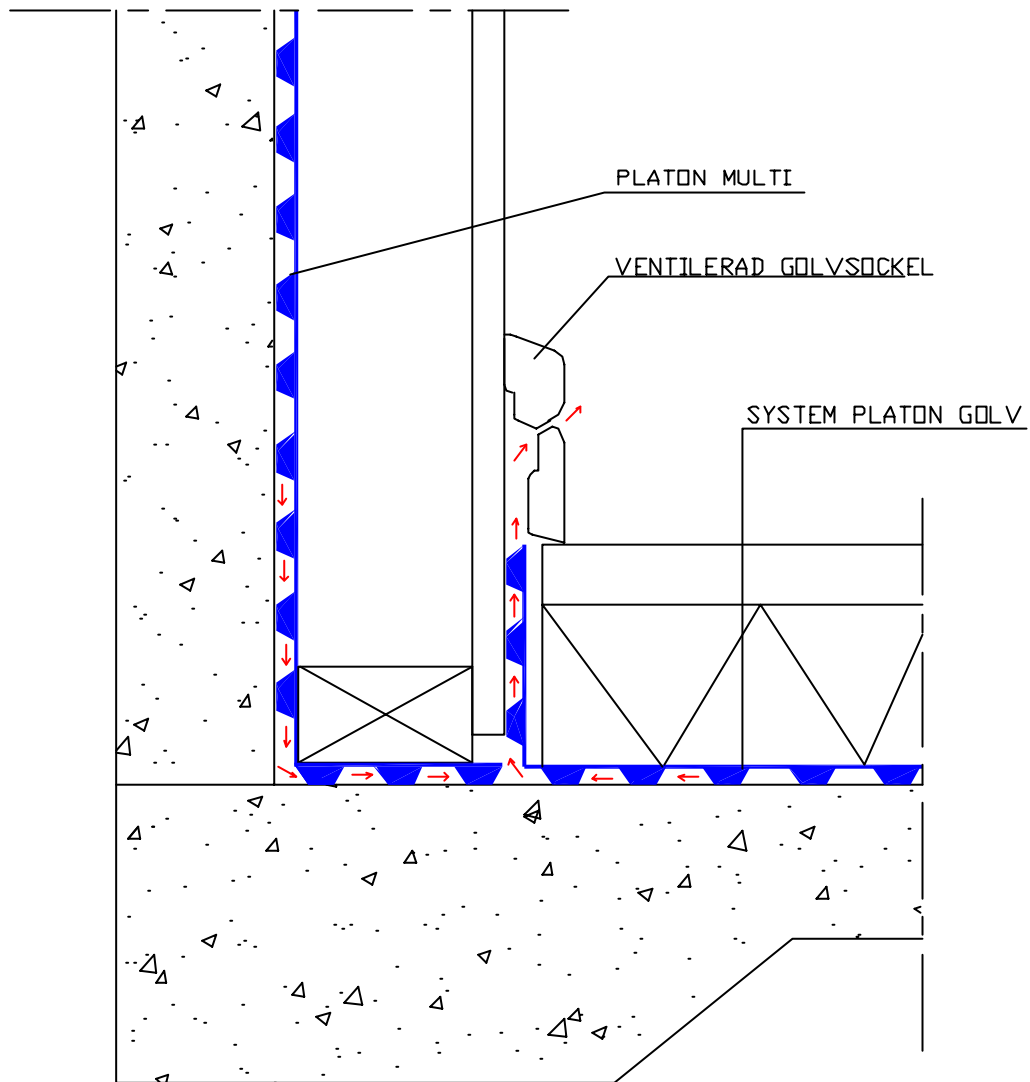

System Platon

Isola-Platon ab

Insida källaryttervägg
Anslutning mot tak
Ej skalenlig

05.10.28

Ersätter 91.05.01

Isola Developments ab

B:21

System Platon

Isola-Platon ab

Insida källaryttervägg
Anslutning mot golv
Ej skalenlig

05.10.28

Ersätter 03.01.23

Isola Developments ab

B:22

System Platon

Isola-Platon ab

Insida källaryttervägg
Anslutning mot fönster
Ej skalenlig

05.10.28

Ersätter 91.05.01

Isola Developments ab

B:23