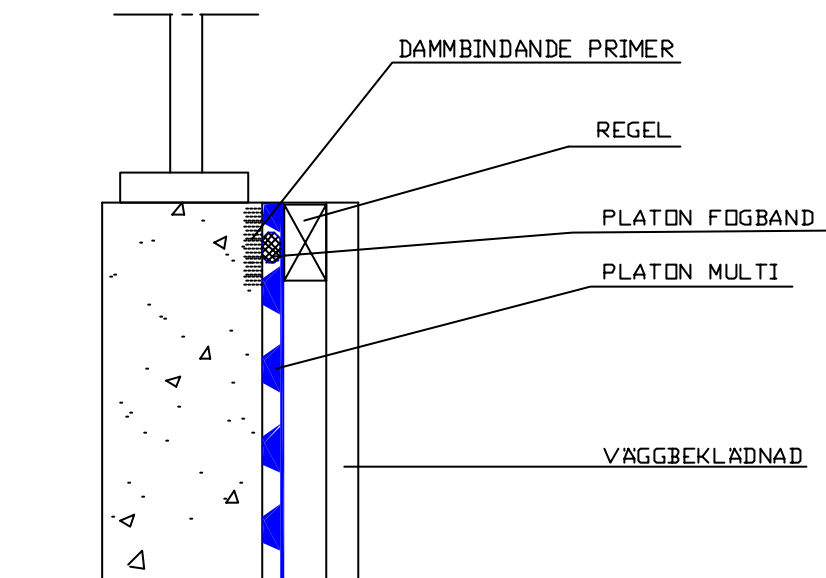

System Platon

Isola-Platon ab

Insida källaryttervägg
Anslutning mot tak
Ej skalenlig

05.10.28

Ersätter 91.05.01

Isola Developments ab

B:21

System Platon

Isola-Platon ab

Insida källaryttervägg
Anslutning mot golv
Ej skalenlig

05.10.28

Ersätter 03.01.23

Isola Developments ab

B:22

System Platon

Isola-Platon ab

Insida källaryttervägg
Anslutning mot fönster
Ej skalenlig

05.10.28

Ersätter 91.05.01

Isola Developments ab

B:23