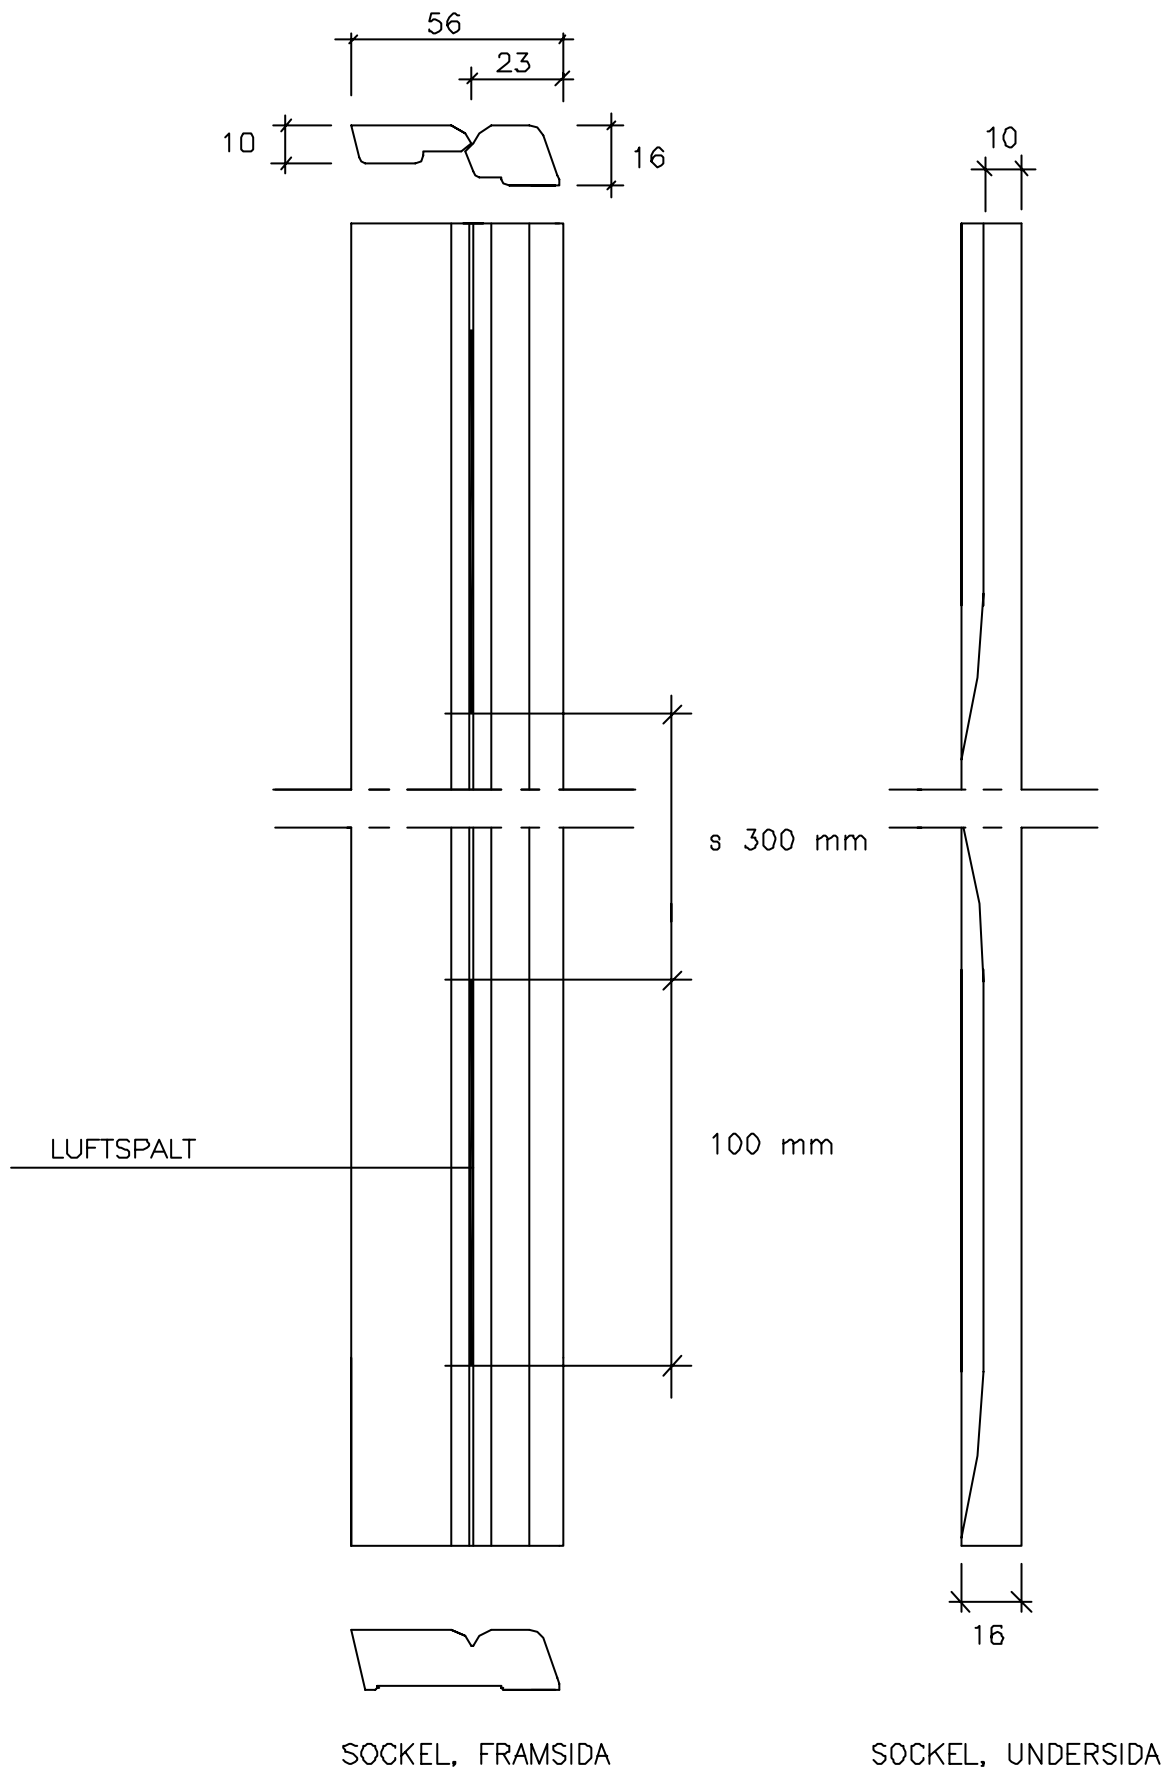

System Platon Golv

Isola-Platon ab

PLATON GOLV
Golvsockel vid rör
Skala 1:2

03.11.14

Isola Developments ab

F:41

System Platon Golv

Isola-Platon ab