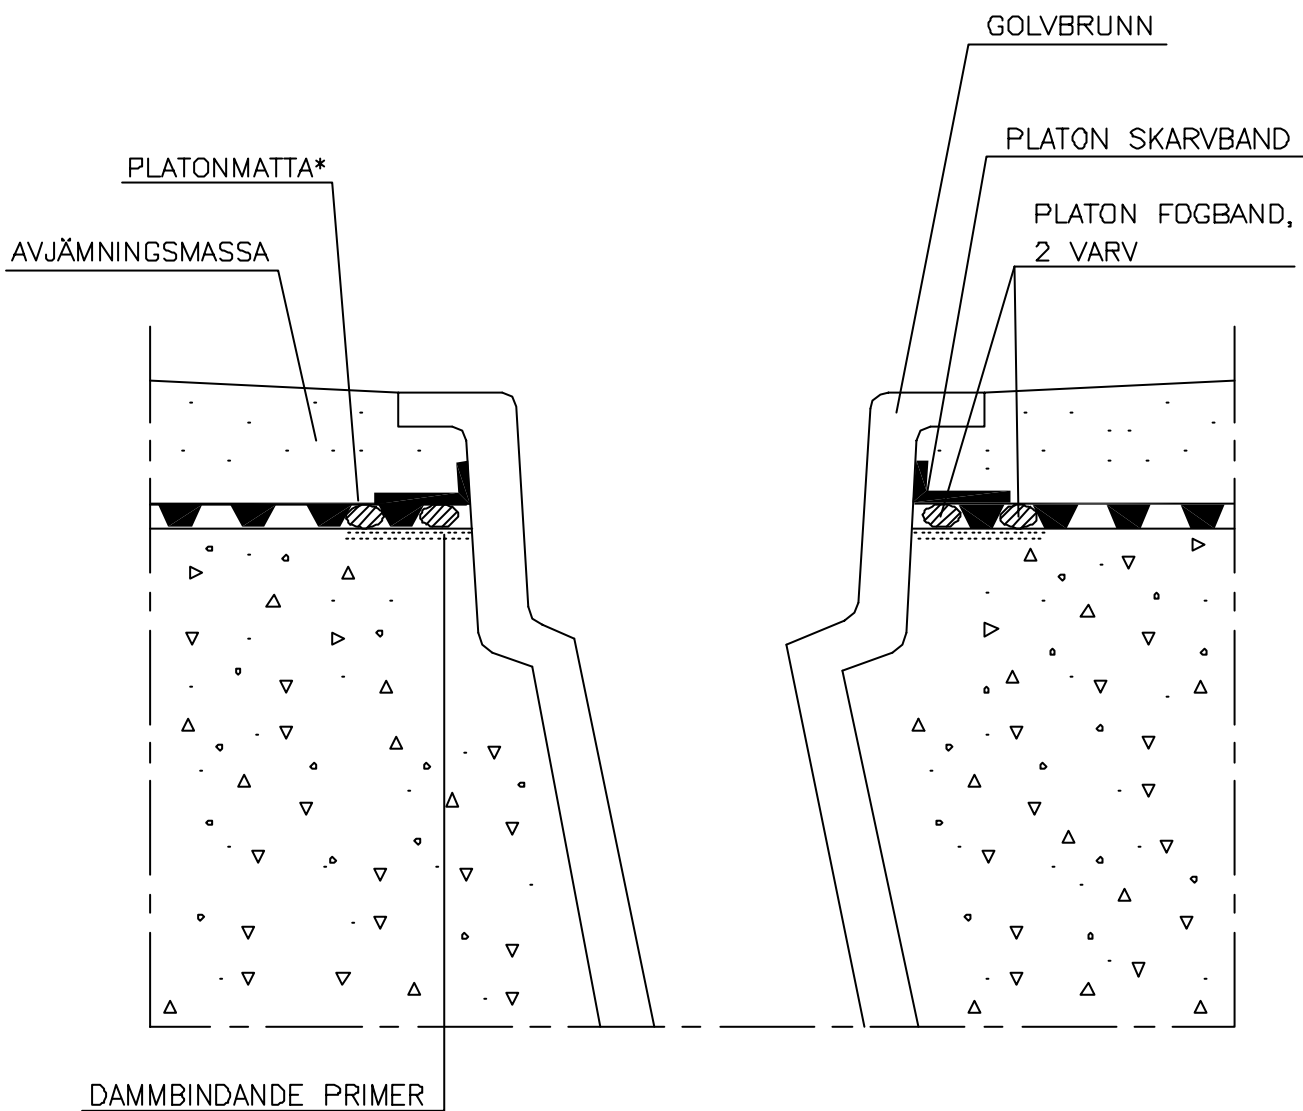

System Platon Golv

Isola-Platon ab

PLATON GOLV
Golvsockel vid rör
Skala 1:2

03.11.14

Isola Developments ab

F:41

System Platon Golv

Isola-Platon ab

PLATON GOLV
Platon Ventilerad Golvsockellist

Skala 1:2

03.11.14

Isola Developments ab

F:42

* BLÅ PLATON GOLV ALT. PLATON MULTI

System Platon Golv

Isola-Platon ab

PLATON GOLV

Z-profil vid våtrumsvägg
Skala 1:3

03.11.14

Isola Developments ab

F:50

* BLÅ PLATON GOLV ALT. PLATON MULTI

System Platon Golv

Isola-Platon ab