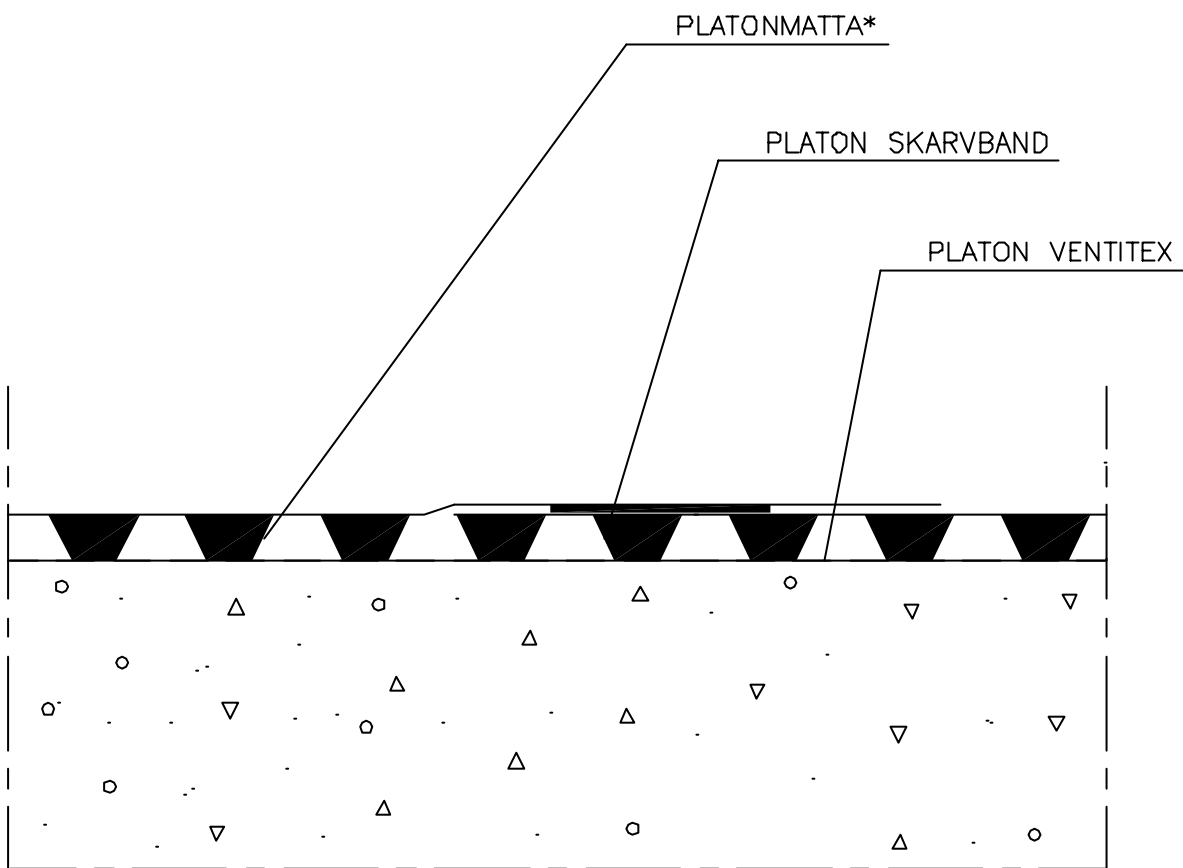

Isola-Platon ab

PLATON GOLV

Platon uppvik, vid lågbyggande
golvkonstruktioner

Skala 1:2

03.11.14

Isola Developments ab

F:29

* BLÅ PLATON GOLV ALT. PLATON MULTI

System Platon Golv

Isola-Platon ab

PLATON GOLV
Längsgående skarv
Skala 1:1

03.11.14

Isola Developments ab

F:32

* BLÅ PLATON GOLV ALT. PLATON MULTI

System Platon Golv