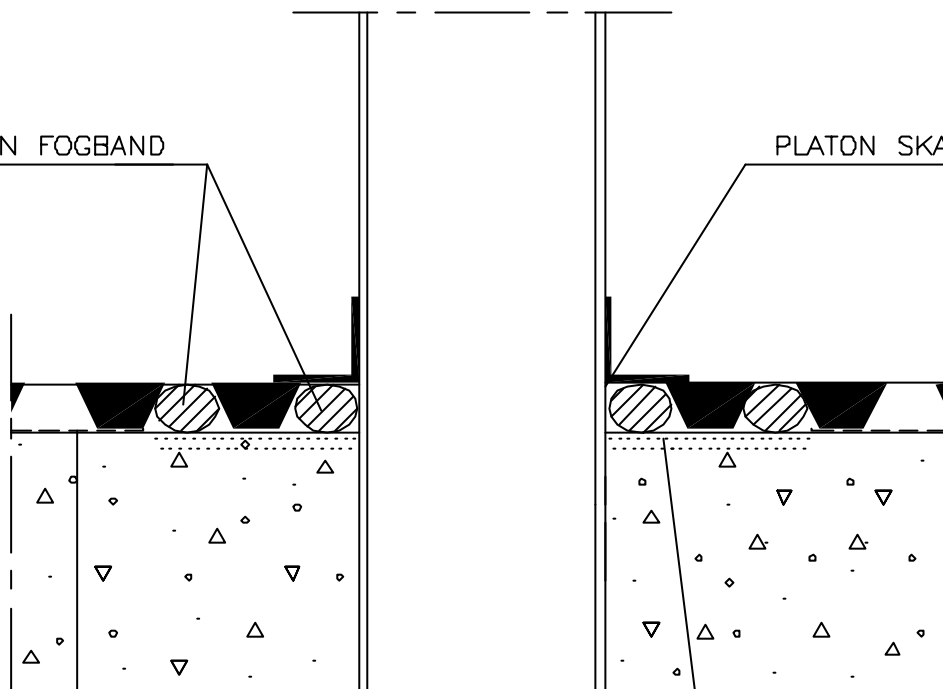

PLATON FOGBAND

PLATON SKARVBAND

PLATON VENTITEX
(EJ UNDER FOGBAND)

DAMMBINDANDE PRIMER

System Platon Golv

Isola-Platon ab

PLATON GOLV
Rör genomföring
Skala 1:1

03.11.14

Isola Developments ab

F:34