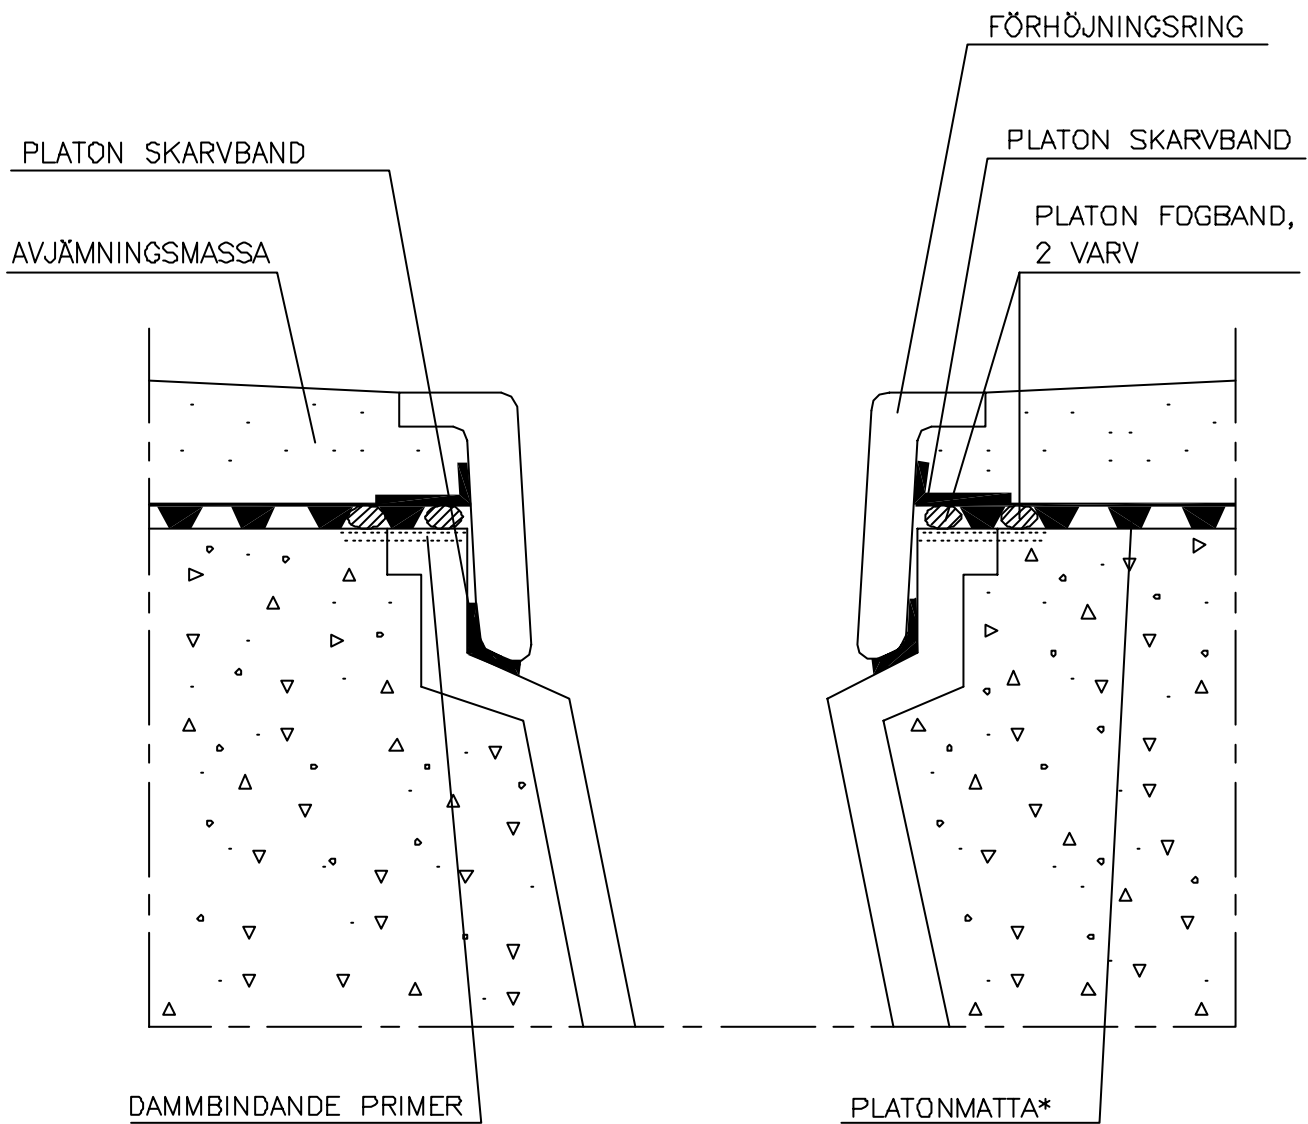

PLATON GOLV

Z-profil vid våtrumsvägg
Skala 1:3

03.11.14

Isola Developments ab

F:50

* BLÅ PLATON GOLV ALT. PLATON MULTI

System Platon Golv

Isola-Platon ab

PLATON GOLV

Golvbrunn
Skala 1:2

03.11.14

Isola Developments ab

F:53

* BLÅ PLATON GOLV ALT. PLATON MULTI

System Platon Golv

Isola-Platon ab