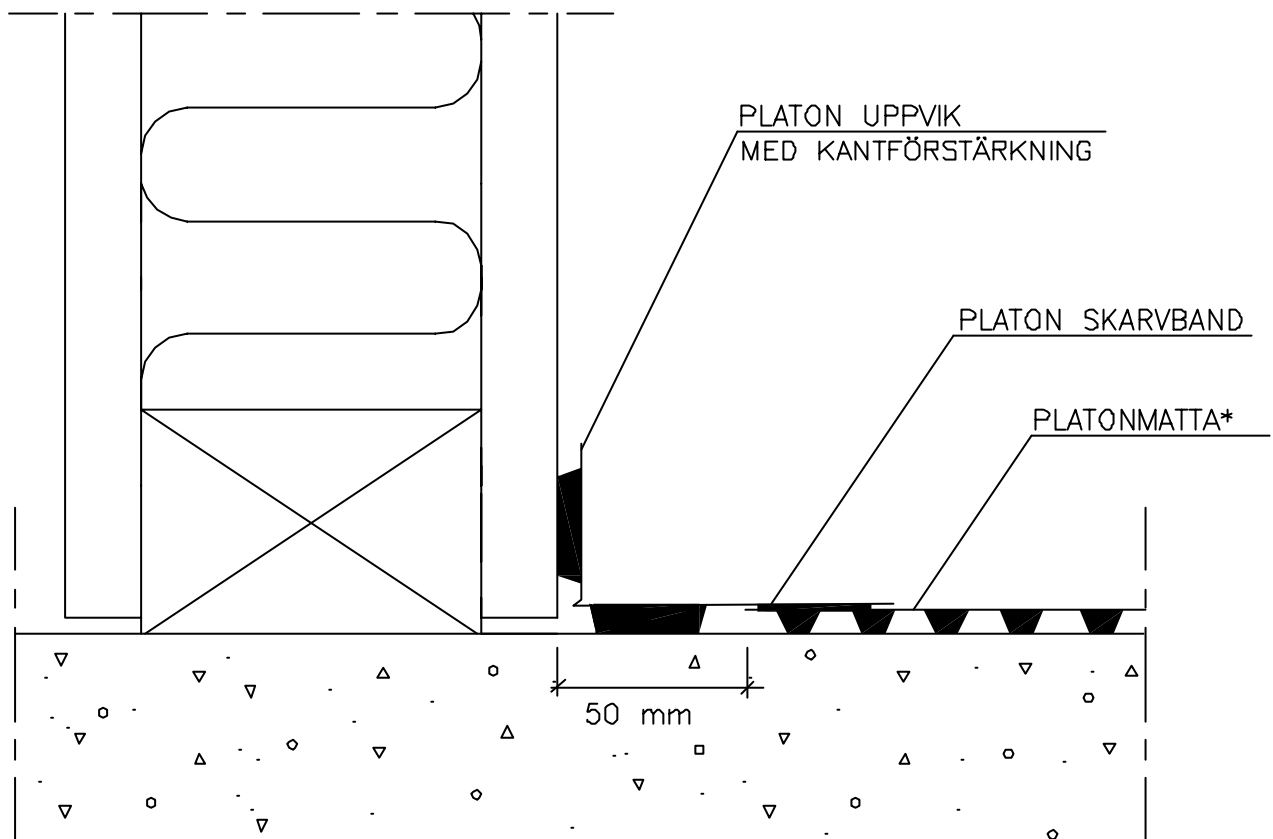

Isola-Platon ab

PLATON GOLV

Platon uppvik, vid högbyggande
Golvkonstruktioner Skala 1:2

03.11.14

Isola Developments ab

F:28

* BLÅ PLATON GOLV ALT. PLATON MULTI

System Platon Golv