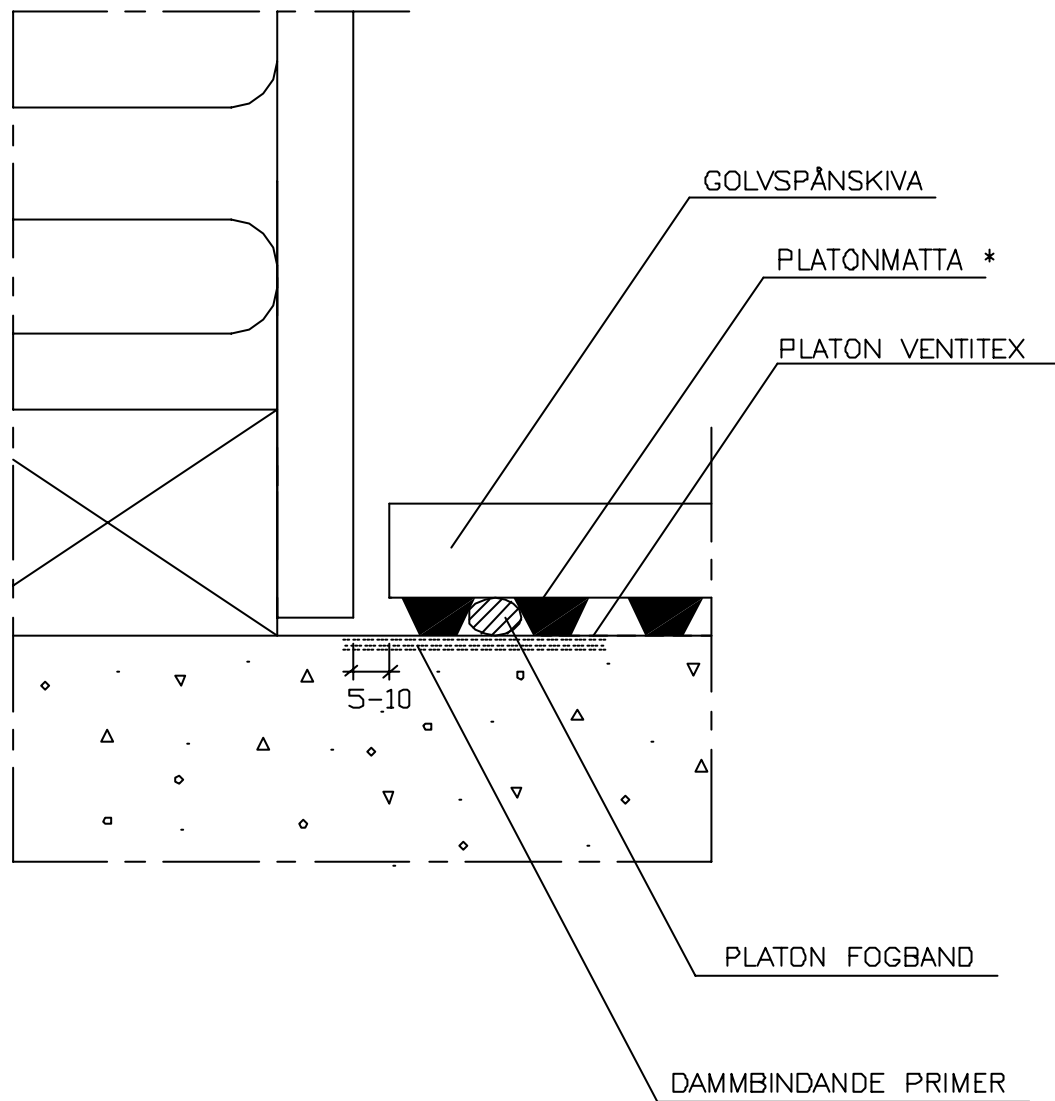

* BLÅ PLATON GOLV ALT. PLATON MULTI, UTFÖRS MED UPPVIK MOT VÄGG.

System Platon Golv

Isola-Platon ab

PLATON GOLV
Lufttätning av syll
Skala 1:3

03.11.14

Isola Developments ab

F:10

* BLÅ PLATON GOLV ALT. PLATON MULTI

System Platon Golv

Isola-Platon ab

PLATON GOLV
Försegling av luftspalt
Skala 1:1

03.11.14

Isola Developments ab

F:23

* BLÅ PLATON GOLV ALT. PLATON MULTI

System Platon Golv