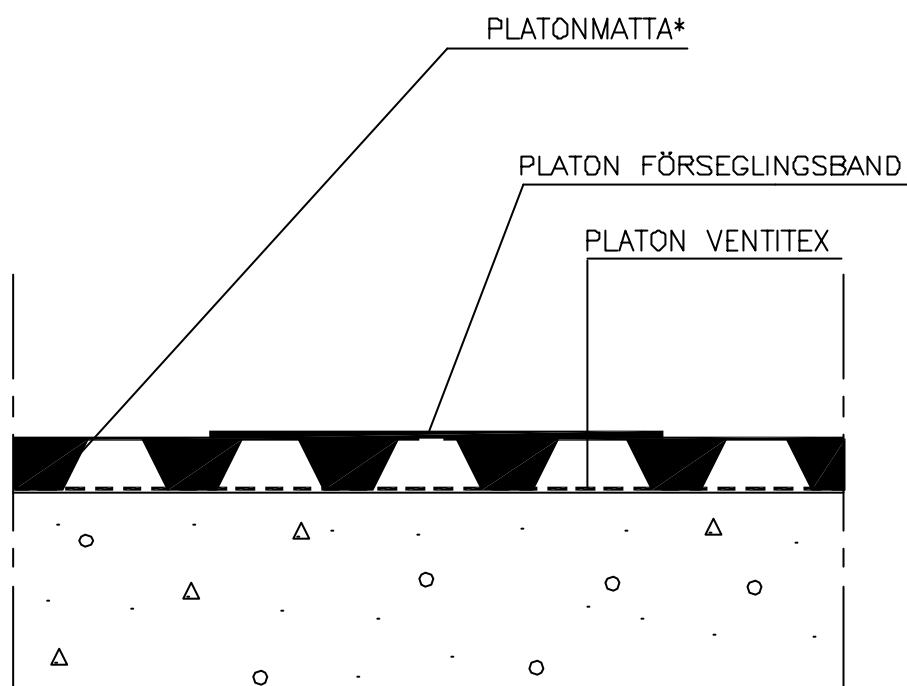

System Platon Golv

Isola-Platon ab

PLATON GOLV
Längsgående skarv
Skala 1:1

03.11.14

Isola Developments ab

F:32

* BLÅ PLATON GOLV ALT. PLATON MULTI

System Platon Golv